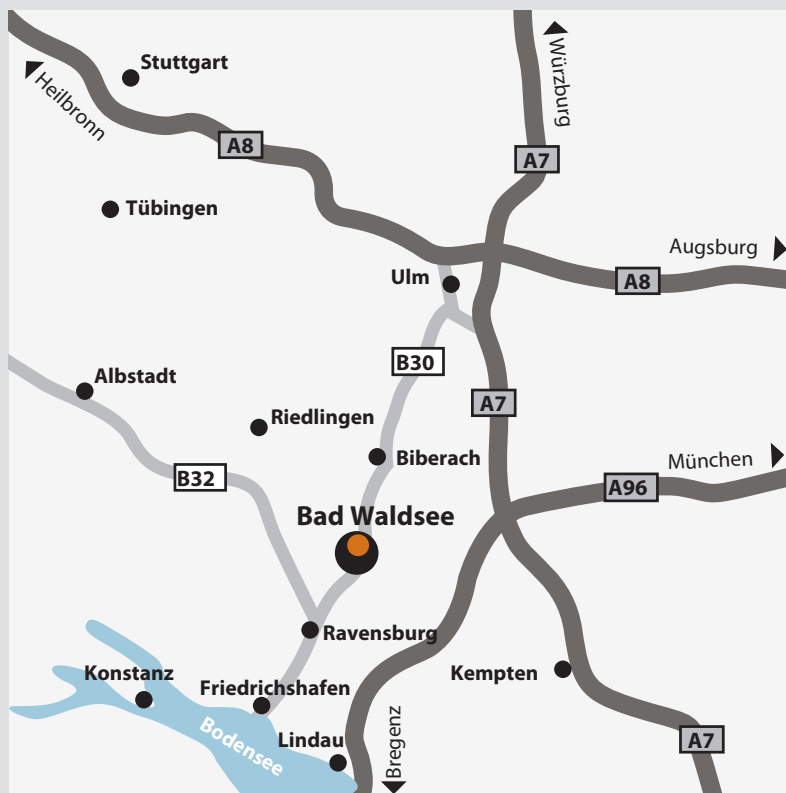

Christ GmbH
grafik und reproduction

Anfahrt

GPS Daten:

Bad Waldsee
Länge: 9°45'15" O
Breite: 47°55'08" N

Biberacher Str. 87
Länge: 9°45'28" O
Breite: 47°55'45" N

Christ GmbH
grafik und reproduction

Biberacher Straße 87
88339 Bad Waldsee