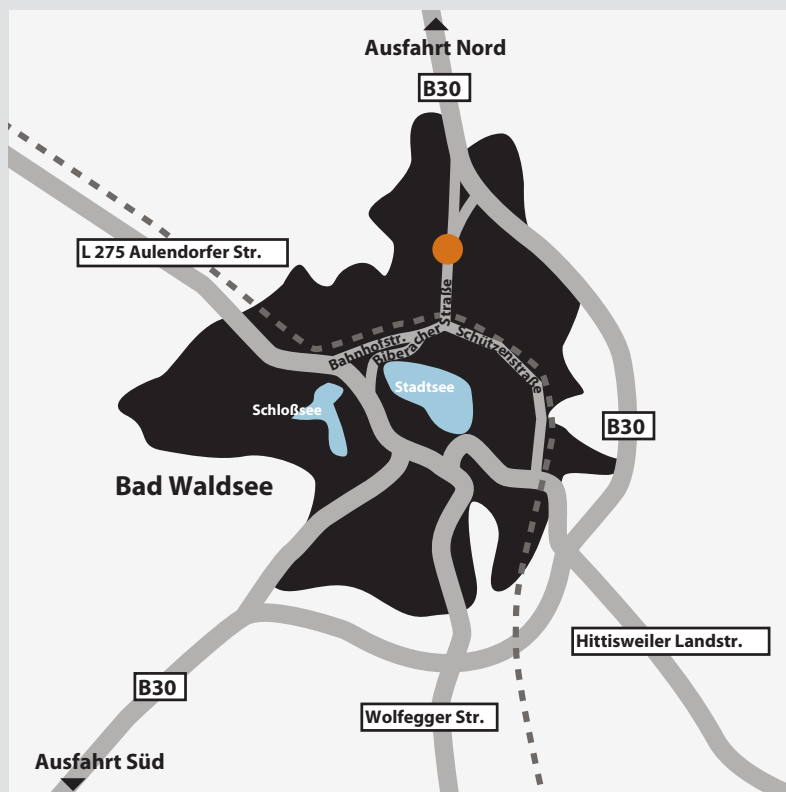

Christ GmbH
grafik und reproduction

Anfahrt

GPS Daten:

Bad Waldsee
Länge: 9°45'15" O
Breite: 47°55'08" N

Biberacher Str. 87
Länge: 9°45'28" O
Breite: 47°55'45" N

Christ GmbH
grafik und reproduction

Biberacher Straße 87
88339 Bad Waldsee